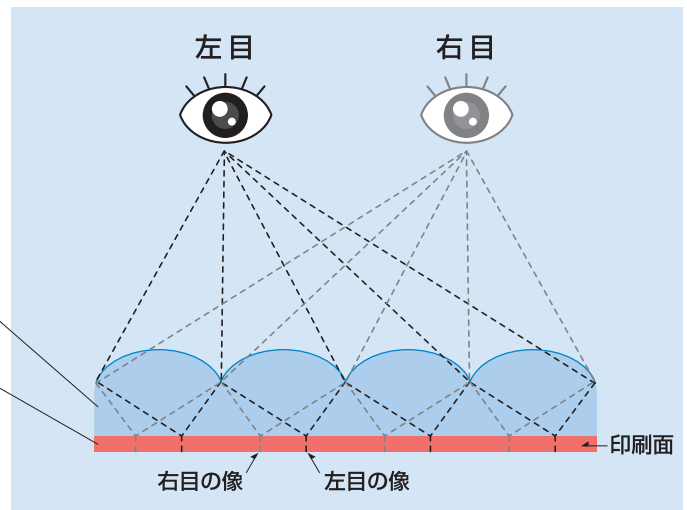

レンチキュラー印刷&ドリームグッズ

平面シートで動画・立体表現

ポイント

- 当社で製作、類を見ない「小ロット」「低価格」を実現!
- 平面なのに動く、飛び出す、立体に見える! 多彩な画像表現が可能!
- 捨てられない…! 販促効果の高いグッズとして人気!

印刷データを魅力のツールに活用!

見る角度によって **動いて見える** **ズームに見える** **立体に見える**

レンチキュラー印刷の原理

●右目と左目で見る画像の違いを利用

私たちの目は、同じ物体を見ても、右目と左目に映る像では違いがあり、それらを脳がまとめて「立体感」を感じるしくみになっています。

レンチキュラーはこのしくみを利用。カマボコのような凸レンズにより、さらに画像が移動して見えるようにしたものです。

レンチキュラーシートと呼ばれるカマボコ

当社では紙に印刷せずに、直接プラスチックシート(特殊レンズ)に印刷。さまざまな加工に対応できます。

■見せ方いろいろ。エンドユーザーを引きつけます。

- グラフィック処理で3D効果
- 1枚の画像からズームインのような動き
- 連続して見えるアニメーション効果
- 2つの異なる絵柄で変身画像、などなど

■さまざまな加工で、販促ツールの幅が広がります!

- 直接シートに印刷するため、さまざまな加工に対応可能

技術説明

準備はカンタン。お持ちの印刷データから加工いたします。

ご準備いただくもの

印刷データ

- ・基本となる素材のデータ
- ・最終レイアウトデータ